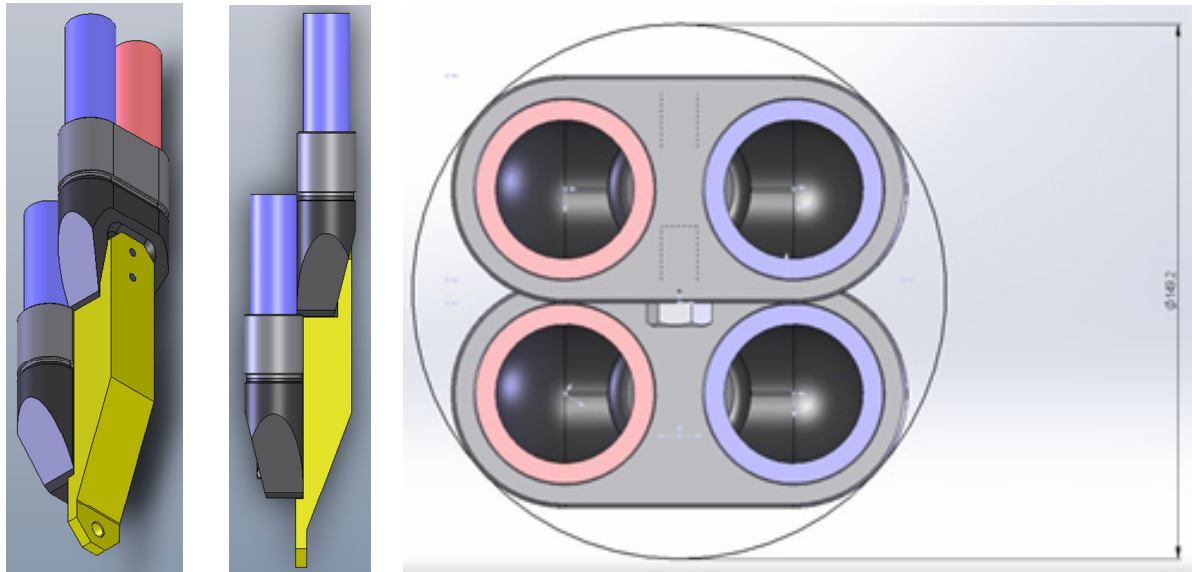

- Gewicht: 620 kg
- Abmessungen: ID: 1000mm; AD: 1750mm; Höhe: 1450mm
- Masse Palette: 150x150cm (Achtung: Sonde steht über Palette hinaus)

3. Lieferung auf Haspel

Bis 500m können wir auf einem Haspel liefern, ab 500m muss man zwei Haspel verwenden.

Haspeldimensionen: Durchmesser: 2500mm, Breite: 1600mm, Gewicht: 520 kg (leer)

Zusätzlich Sondengewicht: 3.10 kg / m

Hinweise:

- Kran zum Ablad erforderlich
- Für das Laden und Entladen benötigt einen offenen LKW, resp. mit Rollverdeck.
- Hydraulische Bremsvorrichtung zwingend erforderlich (von Kunden zu stellen)
- Haspelmiete: 2 Wochen im Preis enthalten, je weitere Woche Verrechnung von CHF 150.- / Woche

4. Sondenfuss

Der Sondenfuss-Durchmesser beträgt max. 150mm. Mit einem speziellen Adapter (Art.-Nr. 06.1992) können die Füße versetzt montiert werden. Am Adapter können die notwendigen Gewichte montiert werden.

Hinweis:

Die 12.5 kg / 24 kg Gewichte (Art.-Nr. 06.8075 / 06.8063b) können nicht an den Sondenfuss / Adapter montiert werden.

GEROtherm® Doppel-U Sonden 4 x 50mm, PN 20

Der Diagonaldurchmesser für eine Doppel-U-Sonde ist **150mm ohne** Injektionsrohr!