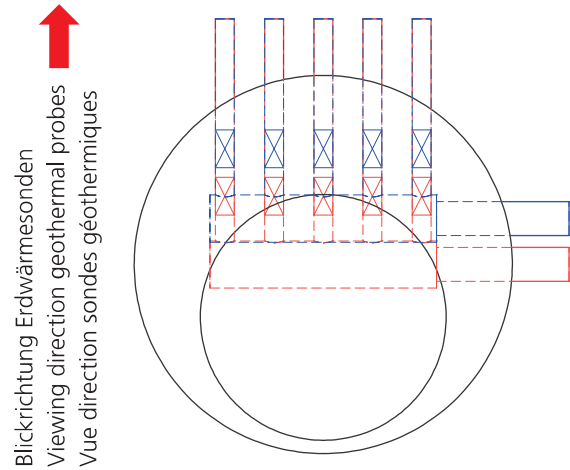

**Definition Hauptabgang links oder rechts**  
**Definition of left or right main outlet**  
**Définition sortie primaire gauche ou droite**

Grundriss Typ 1 Hauptabgang links  
 Type 1 system with main outlet on the left  
 Plan type 1 sortie primaire à gauche

Grundriss Typ 1 Hauptabgang rechts  
 Type 1 system with main outlet on the right  
 Plan type 1 sortie primaire à droite

Ansicht Typ 2 Hauptabgang links  
 Type 2 design with main outlet on the left  
 Type de vue 2 sortie primaire à gauche

Ansicht Typ 2 Hauptabgang rechts  
 Type 2 design with main outlet on the right  
 Type de vue 2 sortie primaire à droite