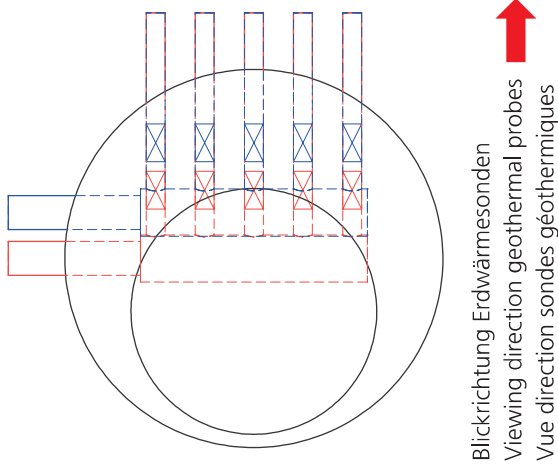

**Definition Hauptabgang links oder rechts**  
**Definition of left or right main outlet**  
**Définition sortie primaire gauche ou droite**

Grundriss Typ 1 Hauptabgang links  
 Type 1 system with main outlet on the left  
 Plan type 1 sortie primaire à gauche

Grundriss Typ 1 Hauptabgang rechts  
 Type 1 system with main outlet on the right  
 Plan type 1 sortie primaire à droite

Ansicht Typ 2 Hauptabgang links  
 Type 2 design with main outlet on the left  
 Type de vue 2 sortie primaire à gauche

Ansicht Typ 2 Hauptabgang rechts  
 Type 2 design with main outlet on the right  
 Type de vue 2 sortie primaire à droite