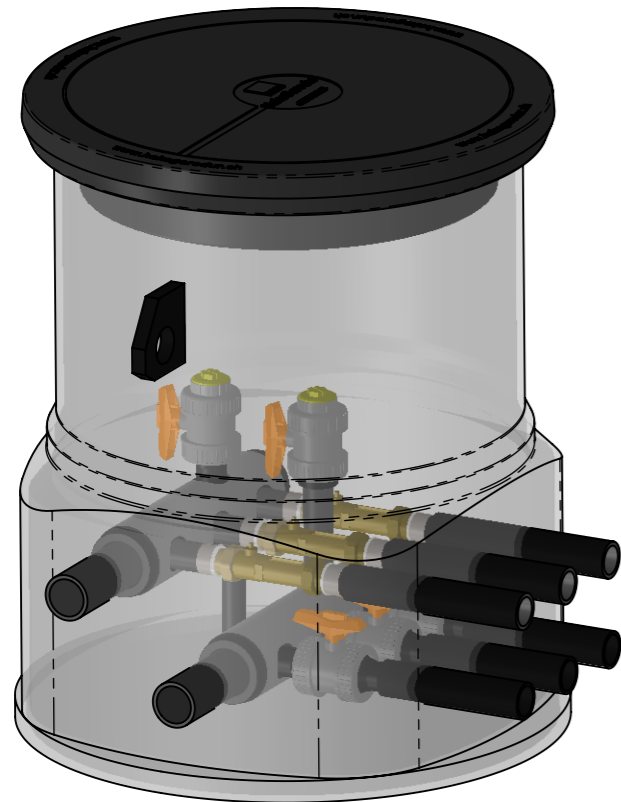

Messbereich 20-70 l/min: Art. Nr. Verteilerschacht 108422
Messbereich 5-42 l/min: Art. Nr. Verteilerschacht 108423

Bitte beachten Sie die Einbauhinweise
Toleranztabelle Längenmasse bei 20°C

>0 bis ≤100mm	>100 bis ≤500mm	>500 bis ≤2000mm	>2000 bis ≤3000mm
±5mm	±10mm	±20mm	±40mm
>3000 bis ≤4000mm	>4000 bis ≤5000mm	>5000 bis ≤6000mm	>6000 bis ≤10000mm
±50mm	±60mm	±70mm	±100mm

Achsabstände Anschlüsse ±2mm

Verwendungsbereich, Projekt	GEROtherm Kleinverteilerschächte	Seriennummer	Material	PE schwarz	Format	A3	Blatt / Anz.	1 / 1
Benennung	GEROtherm Typ S, SAVE 97 3x50 mm KH + IS rechts	Zeichnungs-Nr.	108422/108423	Index	B			