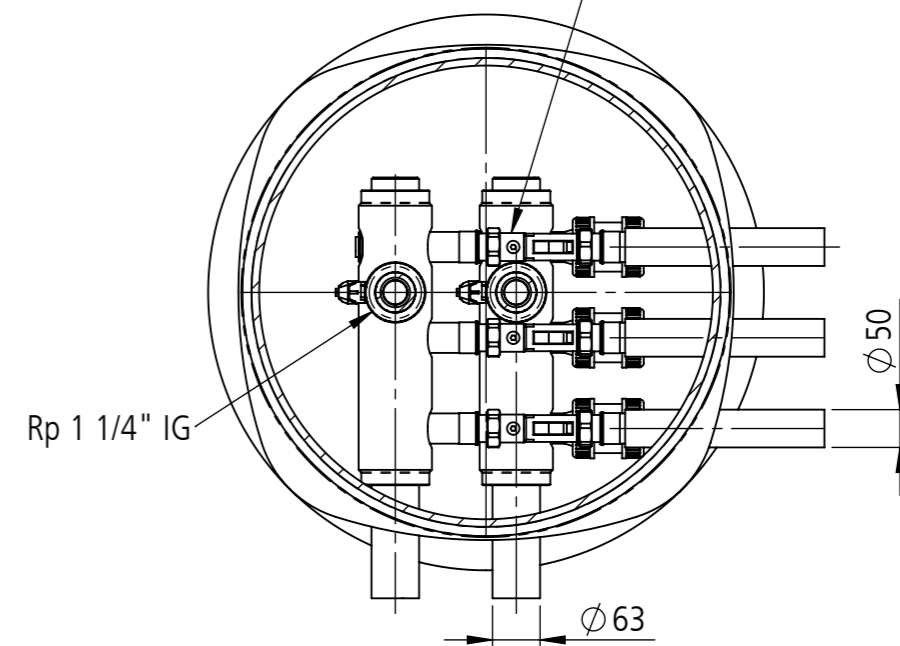

Messbereich 20-70 l/min: Art. Nr. Verteilerschacht 108422
Messbereich 5-42 l/min: Art. Nr. Verteilerschacht 108423

Bitte beachten Sie die Einbauhinweise
Toleranztabelle Längenmasse bei 20°C

>0 bis ≤100mm	>100 bis ≤500mm	>500 bis ≤2000mm	>2000 bis ≤3000mm
±5mm	±10mm	±20mm	±40mm
>3000 bis ≤4000mm	>4000 bis ≤5000mm	>5000 bis ≤6000mm	>6000 bis ≤10000mm
±50mm	±60mm	±70mm	±100mm

Achsabstände Anschlüsse ±2mm

Verwendungsbereich, Projekt	GEROtherm Kleinverteilerschächte	Seriennummer	Material	PE schwarz	Format	A3	Blatt / Anz.	1 / 1
Benennung	GEROtherm Typ S, SAVE 97 3x50 mm KH + IS rechts	Zeichnungs-Nr.	108422/108423	Index	B			