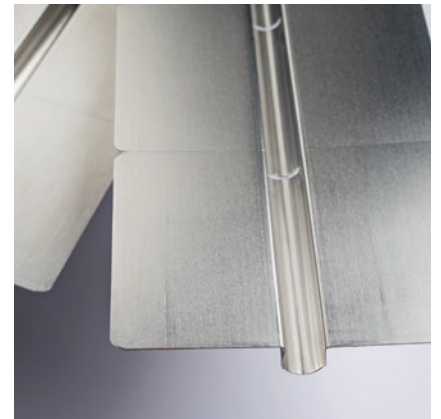

- Sans démolition de l'ancienne chape ni des dalles de sol
- Montage rapide et efficace grâce au faible poids total
- Temps de réaction rapide, car il n'y a pas de chape à chauffer
- Température ambiante agréable grâce à la répartition optimale de la chaleur par des lamelles en aluminium
- Chauffage de surface à basse température efficace sur le plan énergétique
- Libre choix des sols (parquet multicouche, stratifié, pierre ou moquette)
- Convient également en option pour le refroidissement
- Sécurité de planification grâce à des données de performance vérifiées
- Réduction de la durée des travaux, car le séchage de la chape n'est pas nécessaire

TUYAU COMPOSITE MÉTALLIQUE HAKAfloor

Connu et apprécié pour ses avantages, notamment sa flexibilité et sa stabilité dimensionnelle, le tuyau composite plastique-métal Hakathen constitue un composant majeur de la solution. Optimisé dans les dimensions 14 x 2,0 mm, il réduit la hauteur de pose. La propriété du tuyau interne contribue à minimiser la perte de chaleur pour une émission de chaleur maximale. En outre, une seule personne suffit pour la pose.

PANNEAU DE POSE EPS

Le panneau de pose EPS spécial extrêmement résistant de 112 x 56 x 2 cm permet une pose simple et rapide sur le chantier et convient à la pose sur tous les sols existants et plats. La trame spéciale de la face inférieure facilite la découpe des panneaux au moyen d'un cutter classique. Intervalle de pose 14 cm.

LAMELLES THERMOCONDUCTRICES EN ALUMINIUM

Les lamelles thermoconductrices en aluminium assurent une diffusion et une répartition optimales de la chaleur. Les points de rupture prédéfinis permettent de gagner du temps lors de la mise à longueur, tandis que la rainure en forme d'oméga assure un maintien sûr du tuyau et de la tôle dans le panneau de pose EPS.